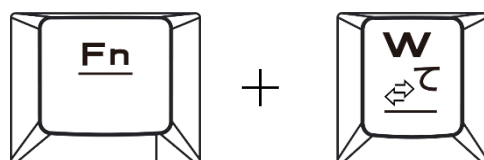

- 使用方法

1. ゲーミングキーボードの USB プラグをパソコンの USB ポートに接続します。
2. 「新しいハードウェアが検出されました」という通知が表示されますので、表示された指示に従ってハードウェアのインストールを完了させてください。

- キー入力について

1. 12 種類のマルチファンクションキーショートカット一覧

Fn キーを押しながら F1～F12 キーを押すとショートカットとして機能します。			
Fn + F1	マイコンピュータ	Fn + F7	再生/一時停止
Fn + F2	ウェブブラウザ	Fn + F8	停止
Fn + F3	電卓	Fn + F9	ミュート ON/OFF
Fn + F4	音楽プレイヤー	Fn + F10	ボリューム(－)
Fn + F5	前のトラック	Fn + F11	ボリューム(+)
Fn + F6	次のトラック	Fn + F12	キーロック ON/OFF 切り替え (キー入力の無効化)

オレンジ色がマルチメディアキーとなります。

注意: キーロックが ON になると、OFF にするまでキーボード操作ができなくなります。

2. キーボードのバックライトエフェクト切り替え

3. バックライトエフェクトのスピード調節

- エフェクトのスピード調節が可能です。また、一部のエフェクトにのみ有効です。

4. バックライトの明るさ調整

- OFF / 20% / 30% / 40% / 60% / 80% / 100% の 7 段階で調節可能です。

5. バックライトエフェクトのイルミネーション方向切り替え

- 一部のエフェクトにのみ有効です。

6. WASD キー⇔矢印キー切り替え

- 切り替えをおこなうと WASD キーを矢印キーとして、矢印キーを WASD キーとして使用できるようになります。もう一度押すと元に戻ります。

7. ゲームモード切り替え

- ゲームモードに切り替えると、Windows キーを押しても反応しなくなります。もう一度押すと元に戻ります。