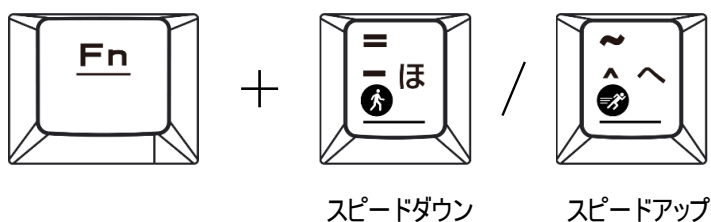

- 使用方法

1. ゲーミングキーボードの USB プラグをパソコンの USB ポートに接続します。
2. 「新しいハードウェアが検出されました」という通知が表示されますので、表示された指示に従ってハードウェアのインストールを完了させてください。

- キー入力について

1. 12 種類のマルチファンクションキーショートカット一覧

Fn キーを押しながら F1～F12 キーを押すとショートカットとして機能します。			
Fn + F1	マイコンピュータ	Fn + F7	再生/一時停止
Fn + F2	ウェブブラウザ	Fn + F8	停止
Fn + F3	電卓	Fn + F9	ミュート ON/OFF
Fn + F4	音楽プレイヤー	Fn + F10	ボリューム(－)
Fn + F5	前のトラック	Fn + F11	ボリューム(+)
Fn + F6	次のトラック	Fn + F12	キーロック ON/OFF 切り替え (キー入力の無効化)

オレンジ色がマルチメディアキーとなります。

注意: キーロックが ON になると、OFF にするまでキーボード操作ができなくなります。

2. キーボードのバックライトエフェクト切り替え

3. バックライトエフェクトのスピード調節

- エフェクトのスピード調節が可能です。また、一部のエフェクトにのみ有効です。

4. バックライトの明るさ調整

- OFF / 20% / 30% / 40% / 60% / 80% / 100% の 7 段階で調節可能です。

5. バックライトエフェクトのイルミネーション方向切り替え

- 一部のエフェクトにのみ有効です。

6. WASD キー⇔矢印キー切り替え

- 切り替えをおこなうと WASD キーを矢印キーとして、矢印キーを WASD キーとして使用できるようになります。もう一度押すと元に戻ります。

7. ゲームモード切り替え

- ゲームモードに切り替えると、Windows キーを押しても反応しなくなります。もう一度押すと元に戻ります。