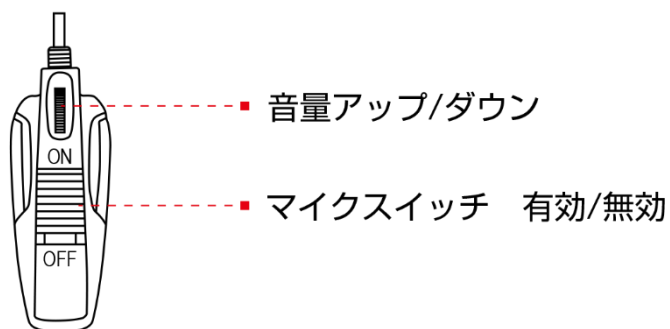

- 使用方法

1. 本ヘッドセットのそれぞれのプラグをパソコンなどに接続します。

- コントローラー説明