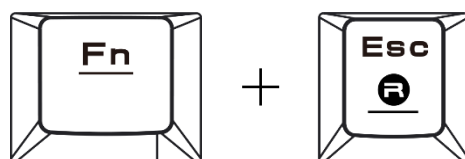

8. 設定リセット

- 5 秒間押し続けることで、バックライトエフェクトの設定や WASD キー⇔矢印キー切り替えをリセットします。