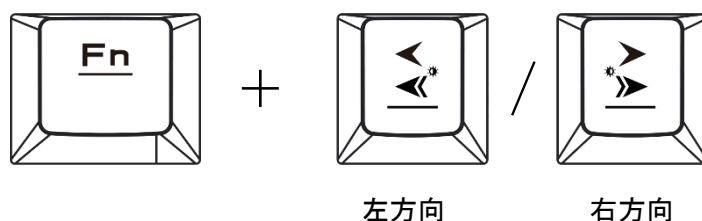

- 使用方法

1. ゲーミングキーボードの USB プラグをパソコンの USB ポートに接続します。
2. 「新しいハードウェアが検出されました」という通知が表示されますので、表示された指示に従ってハードウェアのインストールを完了させてください。

- キー入力について

1. 12 種類のマルチファンクションキーショートカット一覧

Fn キーを押しながら F1～F12 キーを押すとショートカットとして機能します。			
Fn + F1	マイコンピュータ	Fn + F7	再生/一時停止
Fn + F2	ウェブブラウザ	Fn + F8	停止
Fn + F3	電卓	Fn + F9	ミュート ON/OFF
Fn + F4	音楽プレイヤー	Fn + F10	ボリューム(－)
Fn + F5	前のトラック	Fn + F11	ボリューム(+)
Fn + F6	次のトラック	Fn + F12	キーロック ON/OFF 切り替え (キー入力の無効化)

オレンジ色がマルチメディアキーとなります。

注意: キーロックが ON になると、OFF にするまでキーボード操作ができなくなります。

2. キーボードのバックライトエフェクト切り替え

3. バックライトエフェクトのスピード調節

- エフェクトのスピード調節が可能です。また、一部のエフェクトにのみ有効です。

4. バックライトの明るさ調整

- OFF / 20% / 30% / 40% / 60% / 80% / 100% の 7 段階で調節可能です。

5. バックライトエフェクトのイルミネーション方向切り替え

- 一部のエフェクトにのみ有効です。

6. WASD キー⇔矢印キー切り替え

- 切り替えをおこなうと WASD キーを矢印キーとして、矢印キーを WASD キーとして使用できるようになります。もう一度押すと元に戻ります。

7. ゲームモード切り替え

- ゲームモードに切り替えると、Windows キーを押しても反応しなくなります。もう一度押すと元に戻ります。