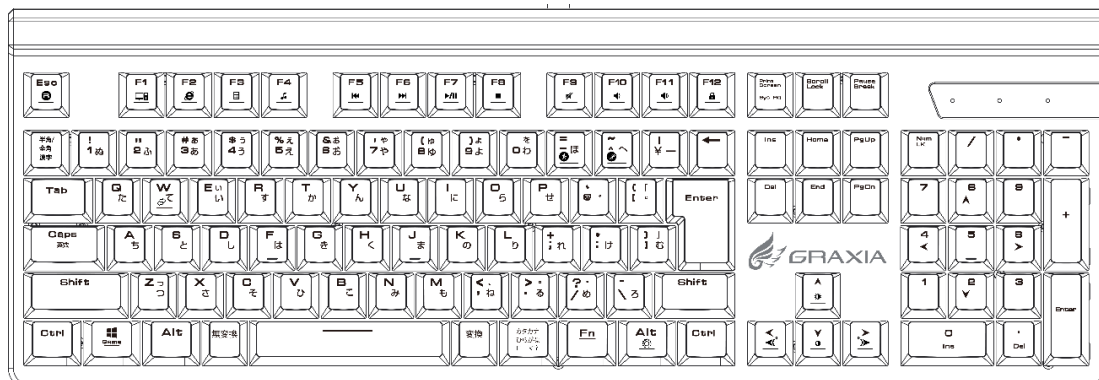

6. 各デバイス説明

① ゲーミングキーボード

● 特長

1. ネオンライトスペクトラムによる様々なバックライトエフェクトを搭載
2. 高品質メカニカルスイッチを採用
3. Windows キーロックの ON/OFF インジケーター搭載
4. WASD キー⇔矢印キー切り替えモード搭載
5. ラバーフィートデザインにより滑りにくく、安定した操作を実現
6. アンチゴーストおよび 21 キーロールオーバーに対応。

● 仕様

キースイッチ	メカニカルスイッチ
キースイッチタイプ	青軸（押下圧:約 50g）
ポーリングレート	1000Hz
マルチメディアキー	計 8 キー
スイッチ寿命(約)	5000 万回
バックライト	7 色
キーロールオーバー (最大同時入力キー数)	21 キー（アンチゴースト対応）
Windows キー無効化	あり
オールキーロック	あり
WASD キー⇔矢印キー切り替え	あり
ケーブル長(約)	1.5m
インターフェース	USB
サイズ(約)	440 x 154 x 25mm
重量(約)	820g
マクロ機能	なし