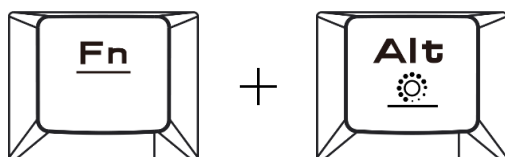

- 使用方法

1. ゲーミングキーボードの USB プラグをパソコンの USB ポートに接続します。
2. 「新しいハードウェアが検出されました」という通知が表示されますので、表示された指示に従ってハードウェアのインストールを完了させてください。

- キー入力について

1. 12 種類のマルチファンクションキーショートカット一覧

Fn キーを押しながら F1～F12 キーを押すとショートカットとして機能します。			
Fn + F1	マイコンピュータ	Fn + F7	再生/一時停止
Fn + F2	ウェブブラウザ	Fn + F8	停止
Fn + F3	電卓	Fn + F9	ミュート ON/OFF
Fn + F4	音楽プレイヤー	Fn + F10	ボリューム(－)
Fn + F5	前のトラック	Fn + F11	ボリューム(+)
Fn + F6	次のトラック	Fn + F12	キーロック ON/OFF 切り替え (キー入力の無効化)

オレンジ色がマルチメディアキーとなります。

注意: キーロックが ON になると、OFF にするまでキーボード操作ができなくなります。

2. キーボードのバックライトエフェクト切り替え

3. バックライトエフェクトのスピード調節

- エフェクトのスピード調節が可能です。また、一部のエフェクトにのみ有効です。

4. バックライトの明るさ調整

- OFF / 20% / 30% / 40% / 60% / 80% / 100% の 7 段階で調節可能です。