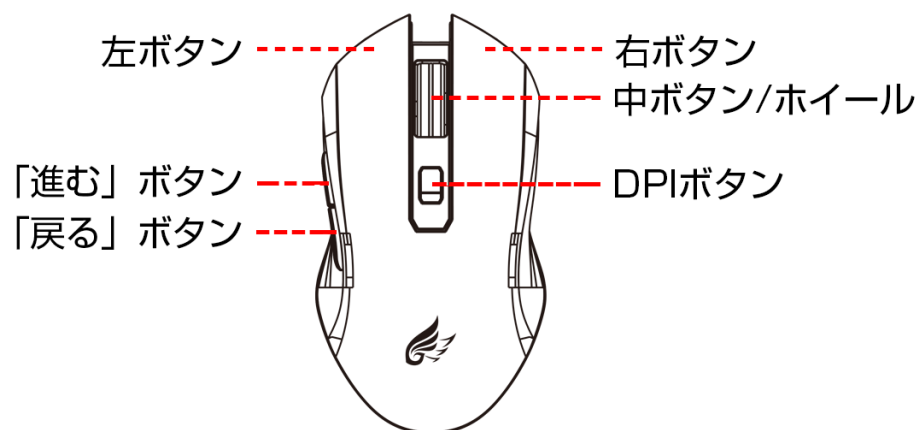

● 仕様

感度	108dB
インピーダンス	32Ω
ドライバー口径	40mm
ドライバー磁石	ネオジウム
マイクサイズ	Φ4 × 1.5mm
マイク感度	-58dB
マイク指向性	全指向性
ケーブル長	1.8m
プラグタイプ	カラーエフェクト用 USB コネクタ + 3.5mm ステレオミニプラグ
分岐用 Y ケーブル	付属
Y ケーブルプラグタイプ	3.5mm マイクプラグ + 3.5mm オーディオプラグ
サイズ(約)	210 x 180 x 95mm
重量(約)	305g

- 使用方法

1. 本ヘッドセットのそれぞれのプラグをパソコンなどに接続します。

- コントローラー説明

③ ゲーミングマウス

- 特長

1. ユニークなマルチカラーエフェクトを搭載。
2. 戦略的に割り当てられた 6 ボタン式を採用。
3. 最大 3,200DPI まで段階的に感度調整が可能。
4. 疲れにくいエルゴノミックデザインを採用。

- 仕様

トラッキング方法	光学センサー
ボタン数	6 ボタン
解像度	1200 / 1600 / 2000 / 3200 DPI
ポーリングレート	125 Hz
スイッチ寿命	300 万回
ケーブル長(約)	1.3m
プラグタイプ	USB
サイズ(約)	125 x 67 x 40 mm
重量(約)	110g

- 使用方法
 1. 本ヘッドセットのそれぞれのプラグをパソコンなどに接続します。

- コントローラー説明

④ マウスパッド

- 特長

1. 布製でマウス操作もスムーズにおこなえます。
2. 裏面全体に滑り止め加工が施されており、安定感も抜群
3. 240mm × 180mm のコンパクトサイズで設置場所を選びません。

- 仕様

サイズ(約)	240 x 180 x 3.5mm
重量	70g
素材	表面: マルチспанデックス
	裏面: ラバー