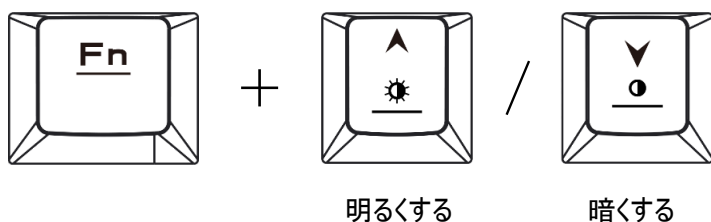

- 使用方法

1. ゲーミングキーボードの USB プラグをパソコンの USB ポートに接続します。
2. 「新しいハードウェアが検出されました」という通知が表示されますので、表示された指示に従ってハードウェアのインストールを完了させてください。

- キー入力について

1. 12 種類のマルチファンクションキーショートカット一覧

Fn キーを押しながら F1～F12 キーを押すとショートカットとして機能します。			
Fn + F1	マイコンピュータ	Fn + F7	再生/一時停止
Fn + F2	ウェブブラウザ	Fn + F8	停止
Fn + F3	電卓	Fn + F9	ミュート ON/OFF
Fn + F4	音楽プレイヤー	Fn + F10	ボリューム(－)
Fn + F5	前のトラック	Fn + F11	ボリューム(+)
Fn + F6	次のトラック	Fn + F12	キーロック ON/OFF 切り替え (キー入力の無効化)

オレンジ色がマルチメディアキーとなります。

注意: キーロックが ON になると、OFF にするまでキーボード操作ができなくなります。

2. キーボードのバックライトエフェクト切り替え

3. バックライトエフェクトのスピード調節

- エフェクトのスピード調節が可能です。また、一部のエフェクトにのみ有効です。

4. バックライトの明るさ調整

- OFF / 20% / 30% / 40% / 60% / 80% / 100% の 7 段階で調節可能です。

5. バックライトエフェクトのイルミネーション方向切り替え

- 一部のエフェクトにのみ有効です。

6. WASD キー⇔矢印キー切り替え

- 切り替えをおこなうと WASD キーを矢印キーとして、矢印キーを WASD キーとして使用できるようになります。もう一度押すと元に戻ります。

7. ゲームモード切り替え

- ゲームモードに切り替えると、Windows キーを押しても反応しなくなります。もう一度押すと元に戻ります。