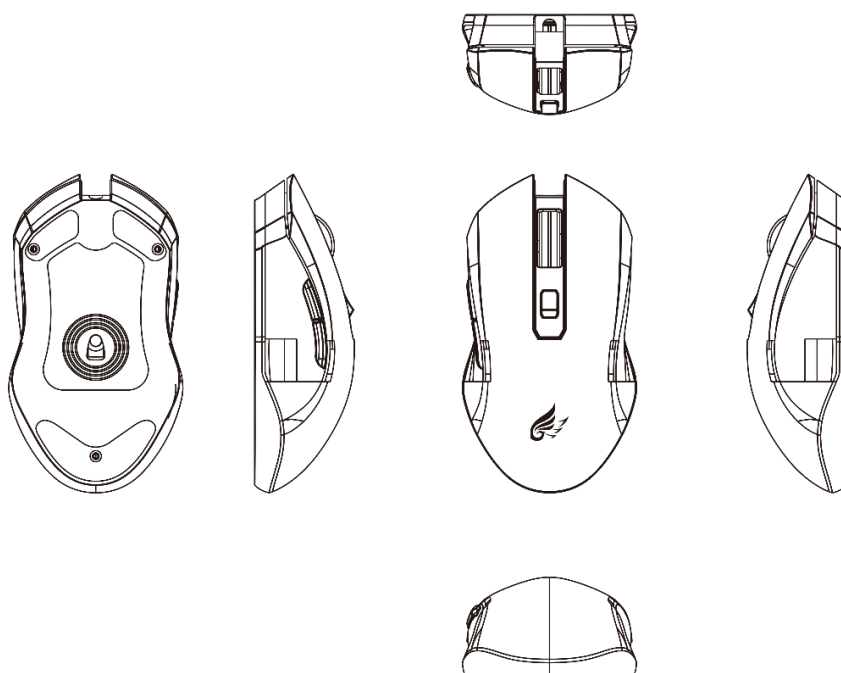

● 仕様

感度	108dB
インピーダンス	32Ω
ドライバー口径	40mm
ドライバー磁石	ネオジウム
マイクサイズ	Φ4 × 1.5mm
マイク感度	-58dB
マイク指向性	全指向性
ケーブル長	1.8m
プラグタイプ	カラーエフェクト用 USB コネクタ + 3.5mm ステレオミニプラグ
分岐用 Y ケーブル	付属
Y ケーブルプラグタイプ	3.5mm マイクプラグ + 3.5mm オーディオプラグ
サイズ(約)	210 x 180 x 95mm
重量(約)	305g

- 使用方法

1. 本ヘッドセットのそれぞれのプラグをパソコンなどに接続します。

- コントローラー説明

③ ゲーミングマウス

- 特長

1. ユニークなマルチカラーエフェクトを搭載。
2. 戦略的に割り当てられた 6 ボタン式を採用。
3. 最大 3,200DPI まで段階的に感度調整が可能。
4. 疲れにくいエルゴノミックデザインを採用。

- 仕様

トラッキング方法	光学センサー
ボタン数	6 ボタン
解像度	1200 / 1600 / 2000 / 3200 DPI
ポーリングレート	125 Hz
スイッチ寿命	300 万回
ケーブル長(約)	1.3m
プラグタイプ	USB
サイズ(約)	125 x 67 x 40 mm
重量(約)	110g

- 使用方法
 1. 本ヘッドセットのそれぞれのプラグをパソコンなどに接続します。

- コントローラー説明

④ マウスパッド

- 特長

1. 布製でマウス操作もスムーズにおこなえます。
2. 裏面全体に滑り止め加工が施されており、安定感も抜群
3. 240mm × 180mm のコンパクトサイズで設置場所を選びません。

- 仕様

サイズ(約)	240 x 180 x 3.5mm
重量	70g
素材	表面: マルチспанデックス
	裏面: ラバー