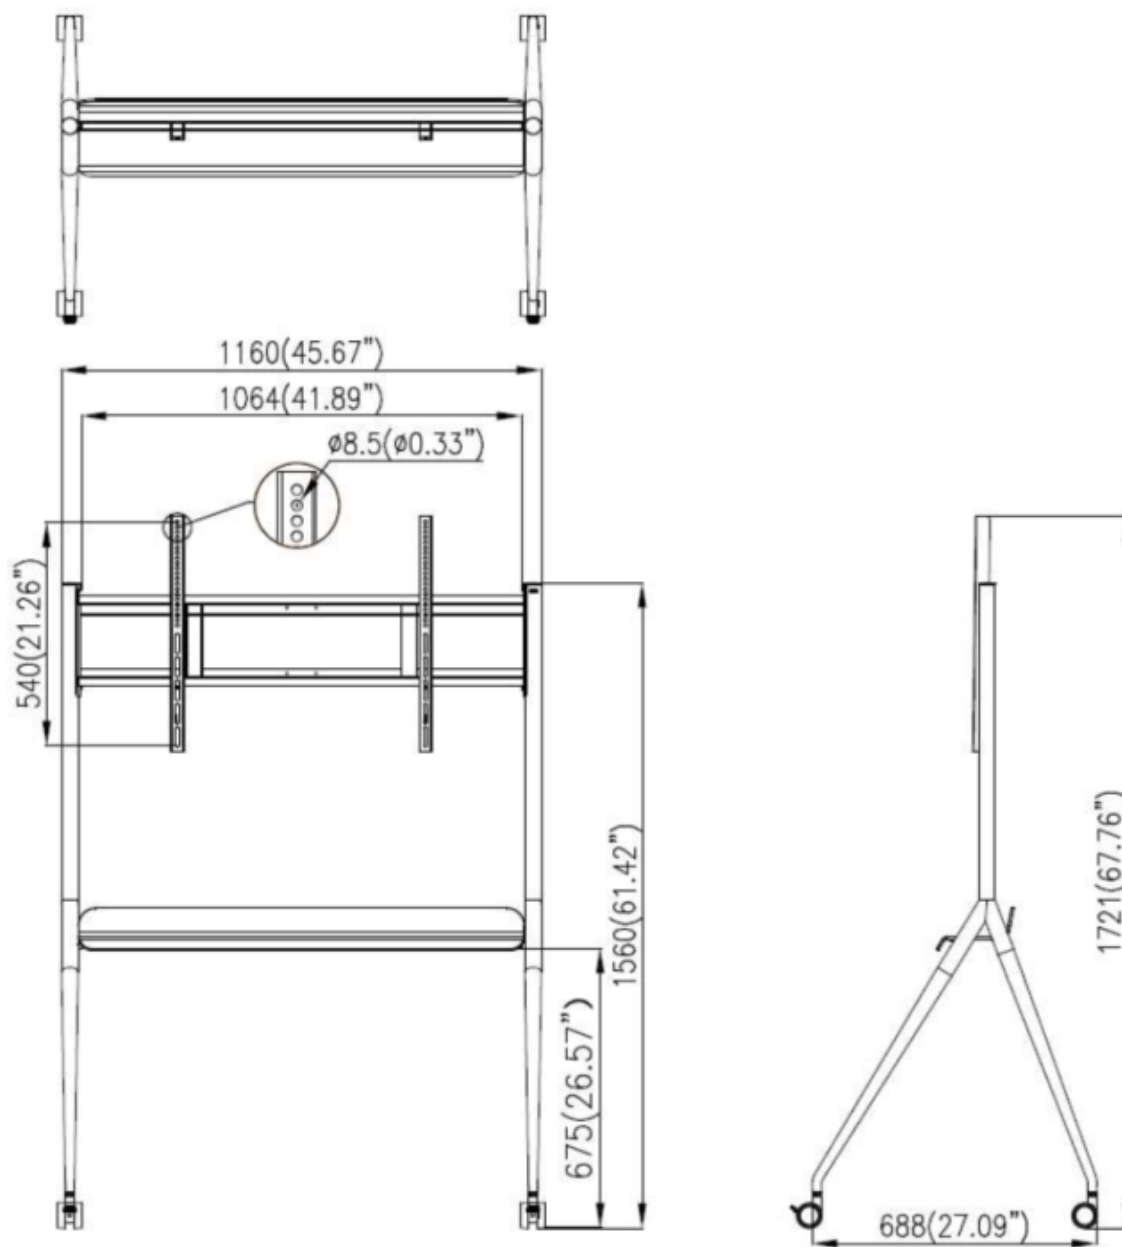

スマートディスプレイ用可動式ブラケット DS-D5ABKY2-S

本製品は、さまざまなタイプのオフィス、会議室、マルチメディア教室、教育やトレーニング、ビジネス展示会、展示ホール、医療コンサルティング、リモートビデオ会議などでの使用に適しています。

仕様

	モデル	DS-D5ABKY2-S
初期設定	カラー	シルバーグレー
	材質	SPCC 高品質鋼板
	表面処理	板金吹き付け
全般	正味重量	20 kg
	総重量	22.5 kg
	入手可能サイズ	55/65/75 インチ
	耐荷重	85 kg
ブラケット	シェルフ寸法	1160 × 688 × 1560 mm
	梱包寸法	1520 × 760 × 140 mm

入手可能モデル

DS-D5ABKY2-S

寸法図

Headquarters

No.555 Qianmo Road, Binjiang District,
Hangzhou 310051, China
T +86-571-8807-5998
www.hikvision.com

Follow us on social media to get the latest product and solution information.